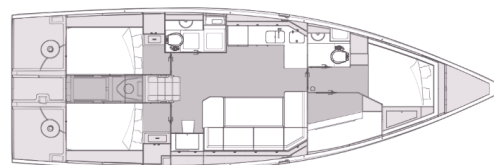

# ELAN IMPRESSION 45

First Edition (2023)

Segelyacht Elan Impression 45 First Edition, gebaut im Jahr 2023, liegt in Marina Mandalina, Sibenik, Sibenik & Umgebung, Kroatien vor Anker. Es verfügt über :Kabinen Kabinen, bietet Platz für :Betten Personen und hat 2 Toiletten . Bettwäsche und Küchenausstattung sind im Preis inbegriffen.