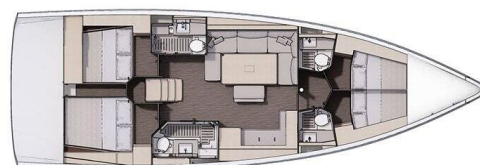

DUFOUR 470

Ljubov (2023)

Segelyacht Dufour 470 Ljubov, gebaut im Jahr 2023, liegt in Marina Mandalina, Sibenik, Sibenik & Umgebung, Kroatien vor Anker. Es verfügt über :Kabinen Kabinen, bietet Platz für :Betten Personen und hat 4 Toiletten. Bettwäsche und Küchenausstattung sind im Preis inbegriffen.

Ljubov

Baujahr

2023

Länge

49 ft

Kabinen

4

Kojen