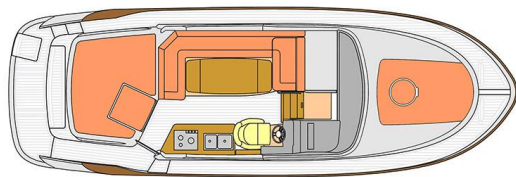

# MAREX 320 ACC

Morski konjic (2023)

**Motoryacht Marex 320 ACC Morski konjic**, gebaut im Jahr **2023**, liegt in **Marina Mandalina, Sibenik, Sibenik & Umgebung, Kroatien** vor Anker. Es verfügt über **2 Kabinen**, bietet Platz für **5 Personen** und hat **1 Toiletten**. Bettwäsche und Küchenausstattung sind im Preis inbegriffen.