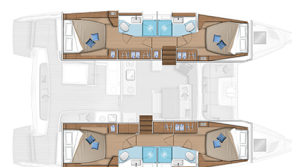

LAGOON 46

Movelli (2023)

Katamaran Lagoon 46 Movelli, gebaut im Jahr 2023, liegt in Mallorca, Porto Colom, Balearische Inseln, Spanien vor Anker.

Es verfügt über :**Kabinen Kabinen**, bietet Platz für :**Betten Personen** und hat **4 Toiletten**. Bettwäsche und Küchenausstattung sind im Preis inbegriffen.