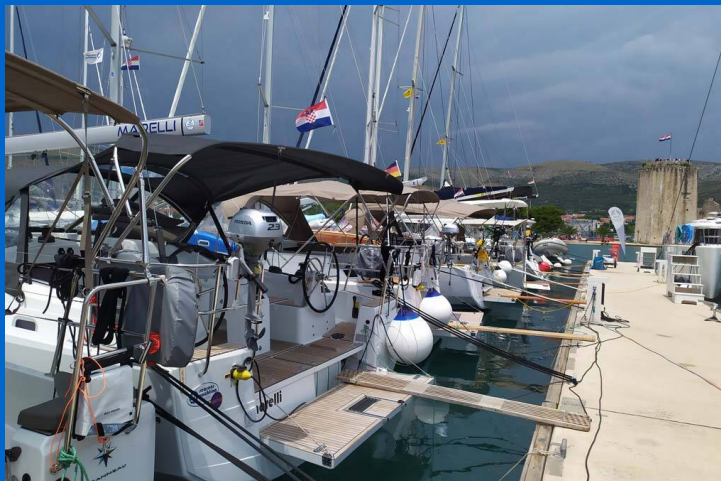

SUN ODYSSEY 410

Marelli (2023)

Segelyacht Sun Odyssey 410 Marelli, gebaut im Jahr 2023, liegt in ACI Marina Trogir, Split & Umgebung, Kroatien vor Anker. Es verfügt über :Kabinen Kabinen, bietet Platz für :Betten Personen und hat 2 Toiletten. Bettwäsche und Küchenausstattung sind im Preis inbegriffen.

Marelli

Baujahr

2023

Länge

41 ft

Kabinen

3

Kojen