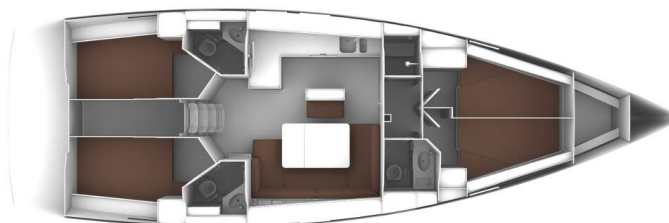

BAVARIA CRUISER 46

Alexandra (2016)

Segelyacht Bavaria Cruiser 46 Alexandra, gebaut im Jahr 2016, liegt in Marina Novi, Novi Vinodolski, Kvarner, Kroatien vor Anker. Es verfügt über :Kabinen Kabinen, bietet Platz für :Betten Personen und hat 3 Toiletten. Bettwäsche und Küchenausstattung sind im Preis inbegriffen.

Alexandra

Baujahr

2016

Länge

47 ft

Kabinen

4

Kojen