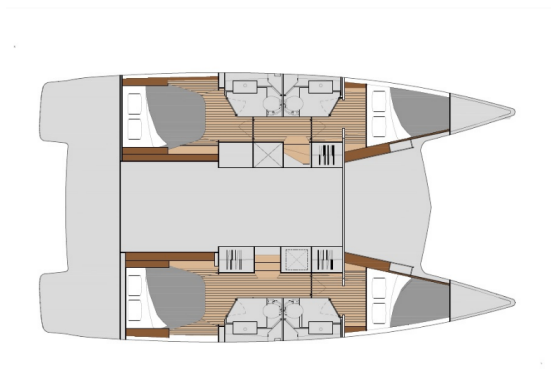

# FONTAINE PAJOT ISLA 40 - QUATUOR

Anasa (2023)

Katamaran Fontaine Pajot Isla 40 - Quatuor Anasa, gebaut im Jahr 2023, liegt in Port of Kavala, Northern Greece/Aegean, Griechenland vor Anker. Es verfügt über :Kabinen Kabinen, bietet Platz für :Betten Personen und hat 4 Toiletten. Bettwäsche und Küchenausstattung sind im Preis inbegriffen.

**Anasa**

Baujahr

**2023**

Länge

**38 ft**

Kabinen

**4 + 1**

Kojen