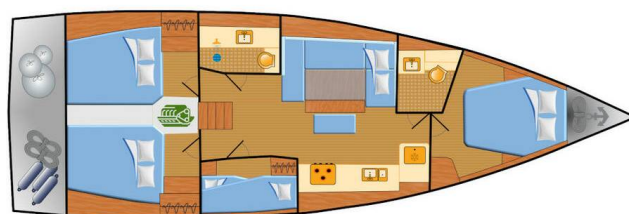

DUFOUR 430

Whisky (2023)

Segelyacht Dufour 430 Whisky, gebaut im Jahr 2023, liegt in Marina Tehnomont Veruda, Pula, Istrien, Kroatien vor Anker. Es verfügt über :Kabinen Kabinen, bietet Platz für :Betten Personen und hat 2 Toiletten. Bettwäsche und Küchenausstattung sind im Preis inbegriffen.