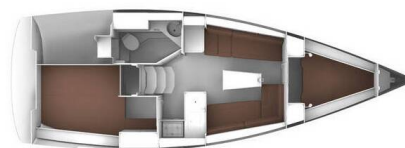

BAVARIA CRUISER 33

Sea Lion (2016)

Segelyacht Bavaria Cruiser 33 Sea Lion, gebaut im Jahr 2016, liegt in Marina Kremik, Primosten, Sibenik & Umgebung, Kroatien vor Anker. Es verfügt über :Kabinen Kabinen, bietet Platz für :Betten Personen und hat 1 Toiletten. Bettwäsche und Küchenausstattung sind im Preis inbegriffen.

Sea Lion

Baujahr

2016

Länge

33 ft

Kabinen

2

Kojen