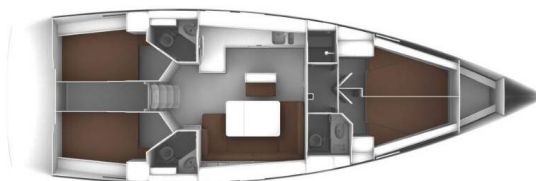

# BAVARIA CRUISER 46

Borgo Erizzo (2023)

Segelyacht Bavaria Cruiser 46 Borgo Erizzo, gebaut im Jahr 2023, liegt in Sukosan, D-Marin Dalmacija Marina, Zadar & Umgebung, Kroatien vor Anker. Es verfügt über :Kabinen Kabinen, bietet Platz für :Betten Personen und hat 3 Toiletten . Bettwäsche und Küchenausstattung sind im Preis inbegriffen.

**Borgo Erizzo**

Baujahr

**2023**

Länge

**47 ft**

Kabinen

**4**

Kojen