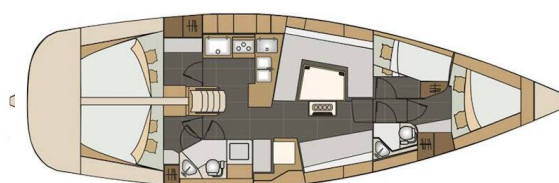

ELAN IMPRESSION 45

Midnight (2017)

Segelyacht Elan Impression 45 Midnight, gebaut im Jahr 2017

, liegt in **Trogir, Marina Trogir (ex.SCT), Split & Umgebung, Kroatien** vor Anker. Es verfügt über **:Kabinen Kabinen**, bietet Platz für **:Betten Personen** und hat **2 Toiletten**. Bettwäsche und Küchenausstattung sind im Preis inbegriffen.

Midnight

Baujahr

2017

Länge

45 ft

Kabinen

4

Kojen