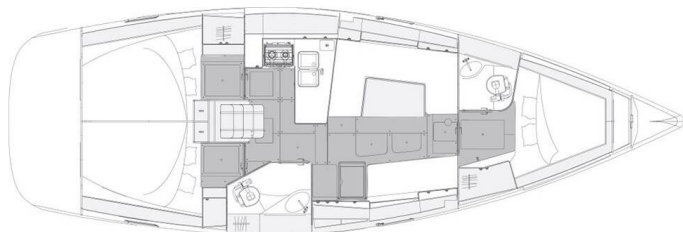

# ELAN IMPRESSION 40.1

Pixi (2023)

Segelyacht Elan Impression 40.1 Pixi, gebaut im Jahr 2023, liegt in Trogir, Marina Trogir (ex.SCT), Split & Umgebung, Kroatien vor Anker. Es verfügt über :Kabinen Kabinen, bietet Platz für :Betten Personen und hat 2 Toiletten. Bettwäsche und Küchenausstattung sind im Preis inbegriffen.

**Pixi**

Baujahr

**2023**

Länge

**39 ft**

Kabinen

**3**

Kojen