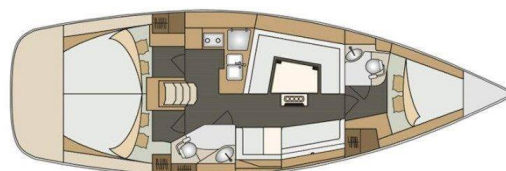

ELAN IMPRESSION 40

Google (2018)

Segelyacht Elan Impression 40 Google, gebaut im Jahr 2018, liegt in Trogir, Marina Trogir (ex.SCT), Split & Umgebung, Kroatien vor Anker. Es verfügt über :Kabinen Kabinen, bietet Platz für :Betten Personen und hat 2 Toiletten. Bettwäsche und Küchenausstattung sind im Preis inbegriffen.

Google

Baujahr

2018

Länge

39 ft

Kabinen

3

Kojen