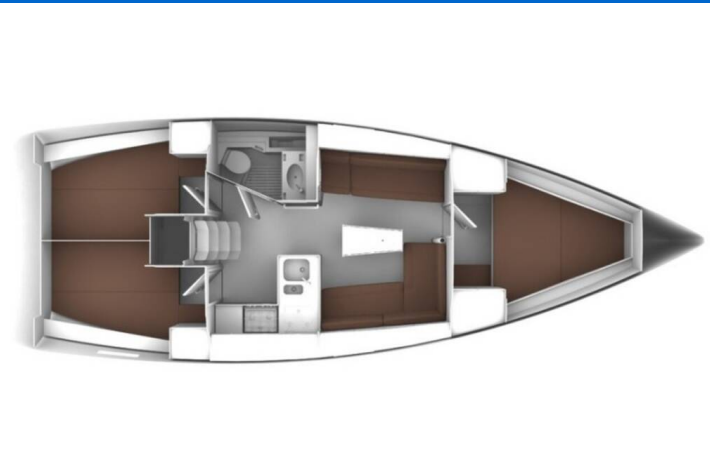

# BAVARIA CRUISER 37

aMore (2023)

Segelyacht Bavaria Cruiser 37 aMore, gebaut im Jahr 2023, liegt in Marina Pirovac, Sibenik & Umgebung, Kroatien vor Anker. Es verfügt über :Kabinen Kabinen, bietet Platz für :Betten Personen und hat 1 Toiletten. Bettwäsche und Küchenausstattung sind im Preis inbegriffen.

**aMore**

Baujahr

**2023**

Länge

**37 ft**

Kabinen

**3**

Kojen