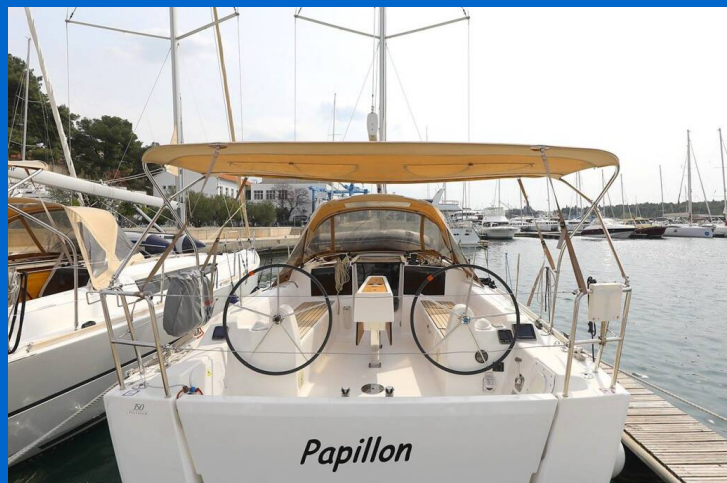

DUFOUR 350 GL

Papillon (2016)

Segelyacht Dufour 350 GL Papillon, gebaut im Jahr 2016, liegt in ACI Marina Trogir, Split & Umgebung, Kroatien vor Anker. Es verfügt über :Kabinen Kabinen, bietet Platz für :Betten Personen und hat 1 Toiletten. Bettwäsche und Küchenausstattung sind im Preis inbegriffen.

YACHT SPECIFICATIONS

Yachtbasis

ACI Marina Trogir, Kroatien

Yacht ID

503

Marken

Dufour

Yachtname