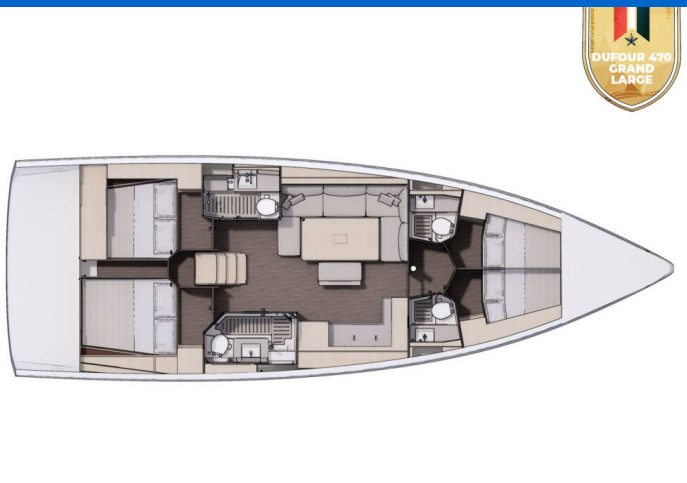

# DUFOUR 470

Pavana (2023)

Segelyacht Dufour 470 Pavana, gebaut im Jahr 2023, liegt in Marina Frapa, Rogoznica, Sibenik & Umgebung, Kroatien vor Anker. Es verfügt über :Kabinen Kabinen, bietet Platz für :Betten Personen und hat 4 Toiletten. Bettwäsche und Küchenausstattung sind im Preis inbegriffen.

**Pavana**

Baujahr

**2023**

Länge

**49 ft**

Kabinen

**4**

Kojen