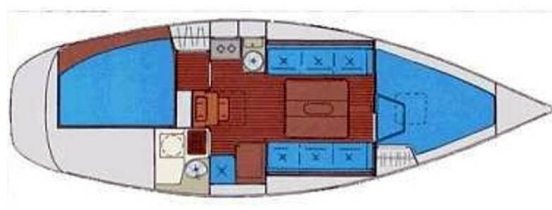

BAVARIA 30 CRUISER

Alize (2006)

Segelyacht Bavaria 30 Cruiser Alize, gebaut im Jahr 2006, liegt in Lidingö-Göshaga, Stockholm County, Schweden vor Anker. Es verfügt über :Kabinen Kabinen, bietet Platz für :Betten Personen und hat 1 Toiletten. Bettwäsche und Küchenausstattung sind im Preis inbegriffen.