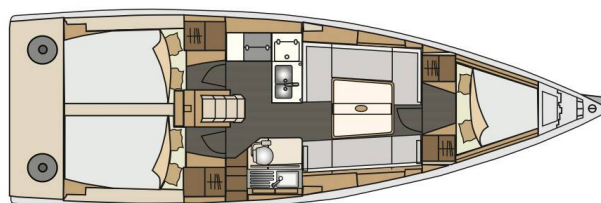

ELAN E4

Luna (2023)

Segelyacht Elan E4 Luna, gebaut im Jahr 2023, liegt in Pula, Marina Polesana, Istrien, Kroatien vor Anker. Es verfügt über 3 Kabinen, bietet Platz für 6 Personen und hat 1 Toilette. Bettwäsche und Küchenausstattung sind im Preis inbegriffen.