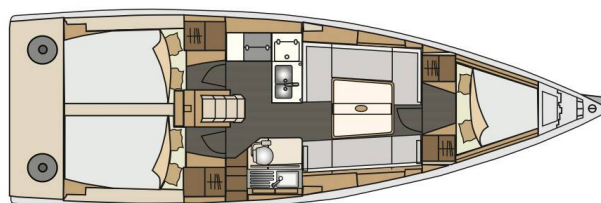

# ELAN E4

Luna (2023)

Segelyacht Elan E4 Luna, gebaut im Jahr **2023**, liegt in **Pula, Marina Polesana, Istrien, Kroatien** vor Anker. Es verfügt über **3 Kabinen**, bietet Platz für **6 Personen** und hat **1 Toilette**. Bettwäsche und Küchenausstattung sind im Preis inbegriffen.