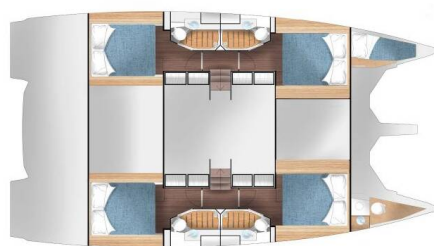

CERVETTI 44 POWER

Abuzz (2024)

Power catamaran Cervetti 44 Power Abuzz, gebaut im Jahr 2024, liegt in Marina Kremik, Primosten, Sibenik & Umgebung, Kroatien vor Anker. Es verfügt über :Kabinen Kabinen, bietet Platz für :Betten Personen und hat 4 + 1 Toiletten. Bettwäsche und Küchenausstattung sind im Preis inbegriffen.

YACHT SPECIFICATIONS

Yachtbasis

Marina Kremik, Primosten, Kroatien

Yacht ID

5010

Marken

Cervetti Yachts

Yachtname

Abuzz

Baujahr

2024

Länge

44 ft

Kabinen

4 + 1

Kojen

8 + 1

WC

4 + 1

Motor

2 x 270 HP

Kraftstofftank

1800 l

WEBSITE

www.plujeme.cz

TELEFON

420 720 755 085

MOBILE

420 777 170 276

E-MAIL

info@plujeme.cz

PLUJEME RÁDI S.R.O.

Dlouhá 730/35, 11000 Praha 1 – Staré Místo, Tschechische Republik