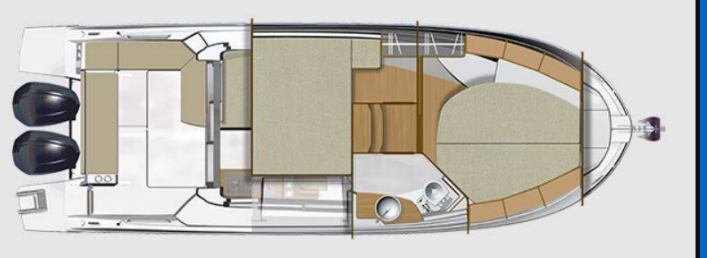

# ANTARES 9 OB

Aurora (2023)

Motorboot Antares 9 OB Aurora, gebaut im Jahr 2023, liegt in Marina Pirovac, Sibenik & Umgebung, Kroatien vor Anker. Es verfügt über :Kabinen Kabinen, bietet Platz für :Betten Personen und hat 1 Toiletten. Bettwäsche und Küchenausstattung sind im Preis inbegriffen.

**Aurora**

Baujahr

**2023**

Länge

**30 ft**

Kabinen

**2**

Kojen