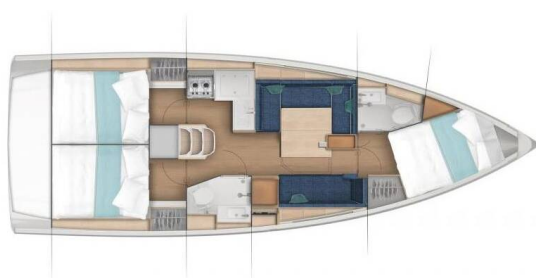

SUN ODYSSEY 380 PERFORMANCE

Mymia (2023)

Segelyacht Sun Odyssey 380 Performance Mymia, gebaut im Jahr 2023, liegt in Marina Kornati, Biograd, Zadar & Umgebung, Kroatien vor Anker. Es verfügt über :Kabinen Kabinen, bietet Platz für :Betten Personen und hat 2 Toiletten . Bettwäsche und Küchenausstattung sind im Preis inbegriffen.

Mymia

Baujahr

2023

Länge

37 ft

Kabinen

3

Kojen