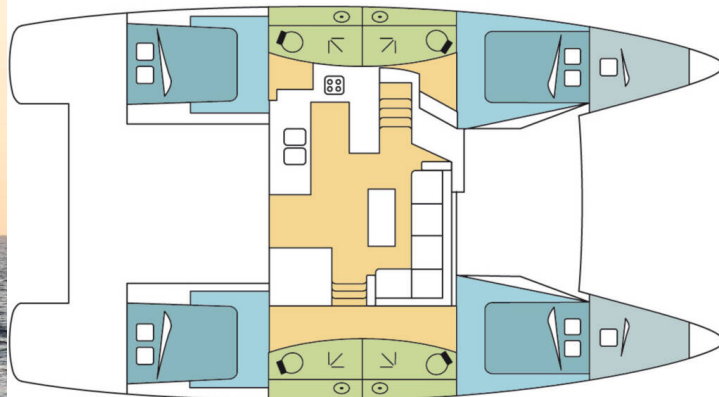

FOUNTAINÉ PAJOT ELBA 45

Jasmine (2023)

Katamaran Fountaine Pajot Elba 45 Jasmine, gebaut im Jahr 2023, liegt in Athens, Alimos marina, Athens area/Saronic/Peloponese, Griechenland vor Anker. Es verfügt über :Kabinen Kabinen, bietet Platz für :Betten Personen und hat 4 + 1 Toiletten. Bettwäsche und Küchenausstattung sind im Preis inbegriffen.

Jasmine

Baujahr

2023

Länge

44 ft

Kabinen

4 + 2

Kojen