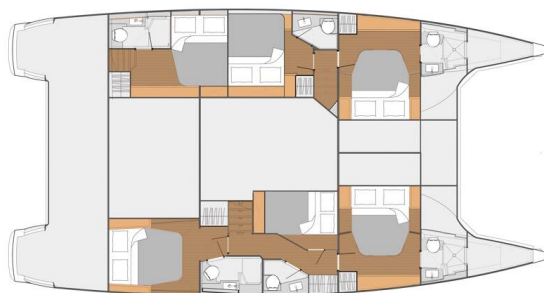

FOUNTAINÉ PAJOT SABA 50

Anna Isabella (2019)

Katamaran Fountaine Pajot Saba 50 Anna Isabella, gebaut im Jahr 2019, liegt in Seychelles, Eden Island Marina, Mahé, Seychellen vor Anker. Es verfügt über :Kabinen Kabinen, bietet Platz für :Betten Personen und hat 6 Toiletten. Bettwäsche und Küchenausstattung sind im Preis inbegriffen.

Anna Isabella

Baujahr

2019

Länge

49 ft

Kabinen

5 + 1

Kojen