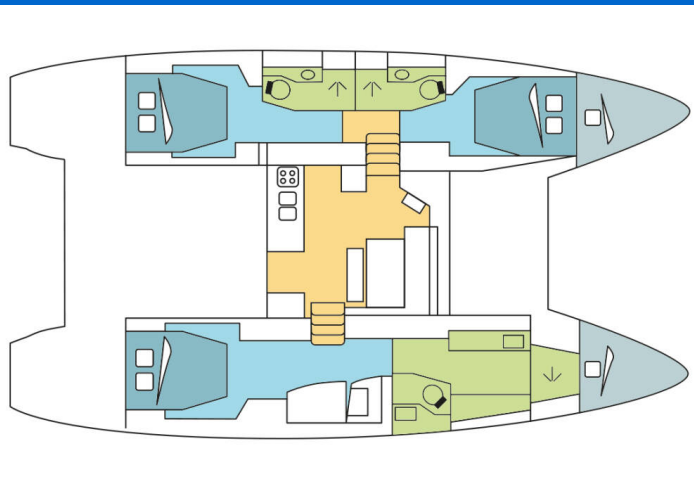

LAGOON 46 OW

Rapscallion (2021)

Katamaran Lagoon 46 OW Rapscallion, gebaut im Jahr 2021, liegt in Seychelles, Eden Island Marina, Mahé, Seychellen vor Anker. Es verfügt über :Kabinen Kabinen, bietet Platz für :Betten Personen und hat 3 Toiletten. Bettwäsche und Küchenausstattung sind im Preis inbegriffen.