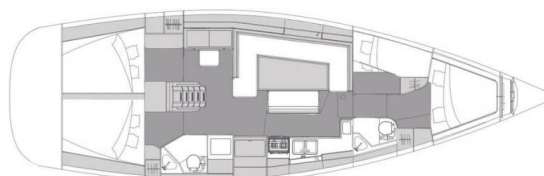

# ELAN IMPRESSION 45.1

Moon Pearl (2023)

Segelyacht Elan Impression 45.1 Moon Pearl, gebaut im Jahr 2023, liegt in Marina Kornati, Biograd, Zadar & Umgebung, Kroatien vor Anker. Es verfügt über :Kabinen Kabinen, bietet Platz für :Betten Personen und hat 2 Toiletten. Bettwäsche und Küchenausstattung sind im Preis inbegriffen.

**Moon Pearl**

Baujahr

**2023**

Länge

**44 ft**

Kabinen

**4**

Kojen