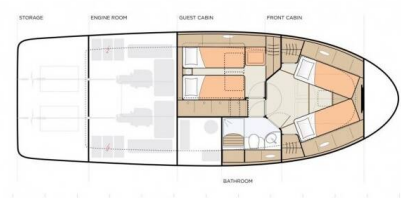

# GREENLINE 40

D&D (2023)

**Motor yacht Greenline 40 D&D**, gebaut im Jahr **2023**, liegt in **Marina Kornati, Biograd, Zadar & Umgebung, Kroatien** vor Anker. Es verfügt über **2 Kabinen**, bietet Platz für **6 Betten** und hat **1 Toilette**. Bettwäsche und Küchenausstattung sind im Preis inbegriffen.