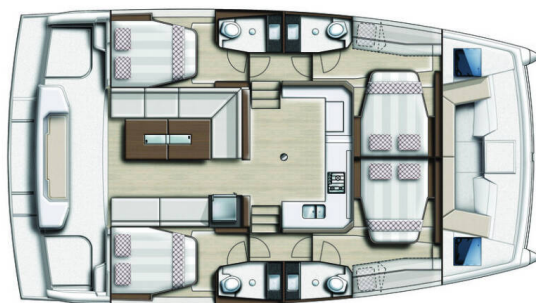

BALI CATSPACE

Compass (2023)

Katamaran Bali Catspace Compass, gebaut im Jahr 2023, liegt in Marina Pirovac, Sibenik & Umgebung, Kroatien vor Anker. Es verfügt über :Kabinen Kabinen, bietet Platz für :Betten Personen und hat 4 Toiletten. Bettwäsche und Küchenausstattung sind im Preis inbegriffen.

Compass

Baujahr

2023

Länge

40 ft

Kabinen

4

Kojen