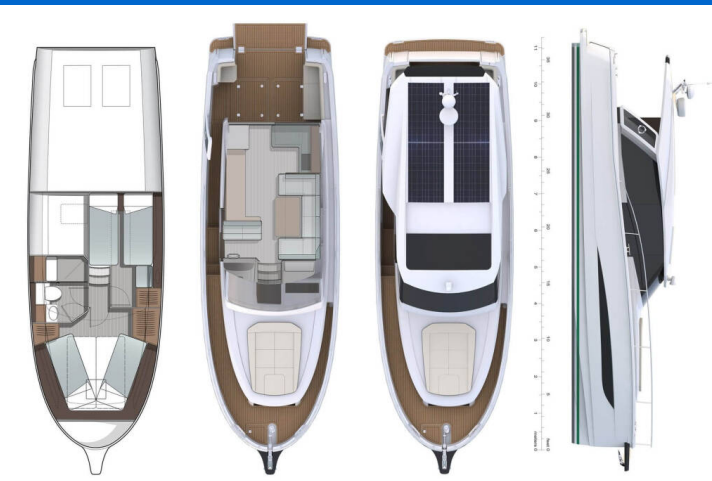

GREENLINE 39

Blandona (2023)

Motoryacht Greenline 39 Blandona, gebaut im Jahr **2023**, liegt in **Marina Pirovac, Sibenik & Umgebung, Kroatien** vor Anker. Es verfügt über **2 Kabinen**, bietet Platz für **6 Betten Personen** und hat **1 Toiletten**. Bettwäsche und Küchenausstattung sind im Preis inbegriffen.

Blandona

Baujahr

2023

Länge

39 ft

Kabinen

2

Kojen

4 + 2

Max. Personen

6

WC

1

Motor

1 x 370 HP

Kraftstofftank