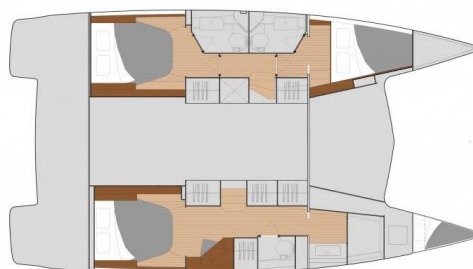

FONTAINE PAJOT ISLA 40

Ilde (2022)

Katamaran Fountaine Pajot Isla 40 Ilde, gebaut im Jahr 2022, liegt in Ibiza, Balearische Inseln, Spanien vor Anker. Es verfügt über :Kabinen Kabinen, bietet Platz für :Betten Personen und hat 3 Toiletten. Bettwäsche und Küchenausstattung sind im Preis inbegriffen.