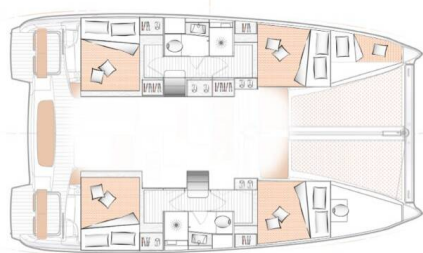

EXCESS 11

Lizzy (2021)

Katamaran **Excess 11 Lizzy**, gebaut im Jahr **2021**, liegt in **Fethiye, Ece Saray Marina Resort, Aegean, Türkei** vor Anker. Es verfügt über **4 Kabinen**, bietet Platz für **8 Betten Personen** und hat **2 + 1 Toiletten**. Bettwäsche und Küchenausstattung sind im Preis inbegriffen.

Lizzy

Baujahr

2021

Länge

37 ft

Kabinen

4 + 2

Kojen