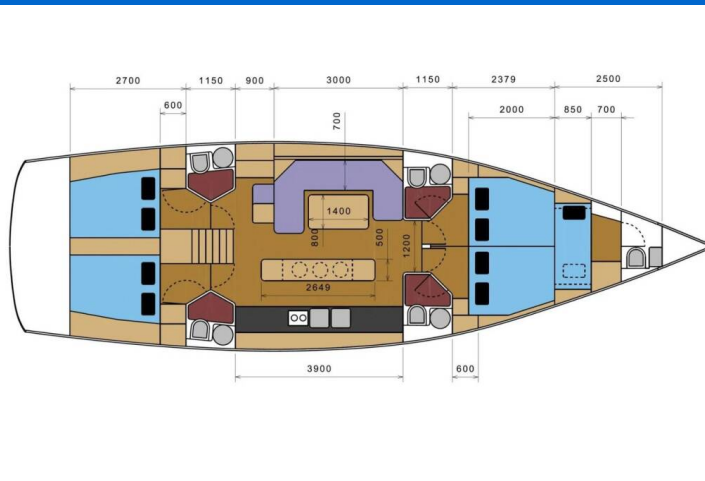

# D&D KUFNER 54

Sofia Blu (2023)

Segelyacht D&D Kufner 54 Sofia Blu, gebaut im Jahr 2023, liegt in Salerno, Marina d'Arechi, Campania, Italien vor Anker. Es verfügt über :Kabinen Kabinen, bietet Platz für :Betten Personen und hat 5 Toiletten. Bettwäsche und Küchenausstattung sind im Preis inbegriffen.

**Sofia Blu**

Baujahr

**2023**

Länge

**54 ft**

Kabinen

**5**

Kojen