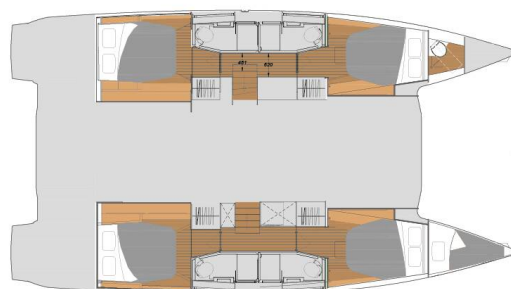

FOUNTAINÉ PAJOT ELBA 45

Debriefed (2022)

Katamaran Fountaine Pajot Elba 45 Debriefed, gebaut im Jahr 2022, liegt in BVI, Tortola, Ritter House Marina, Britische Jungferninseln (BVI), Britische Jungferninseln (BVI) vor Anker. Es verfügt über :Kabinen Kabinen, bietet Platz für :Betten Personen und hat 5 Toiletten. Bettwäsche und Küchenausstattung sind im Preis inbegriffen.

YACHT SPECIFICATIONS

Yachtbasis

**BVI, Tortola, Ritter House Marina,
Britische Jungferninseln (BVI)**

Yacht ID

4762

Marken

Fountaine Pajot

Yachtname

Debriefed

Baujahr

2022

Länge

44 ft

Kabinen

4 + 1

Kojen

8 + 1

Max. Personen

9

WC

5

Motor

2 x 60 HP

Kraftstofftank

470 l

WEBSITE

www.plujeme.cz

TELEFON

420 720 755 085

MOBILE

420 777 170 276

E-MAIL

info@plujeme.cz

PLUJEME RÁDI S.R.O.

Dlouhá 730/35, 11000 Praha 1 – Staré Místo, Tschechische Republik