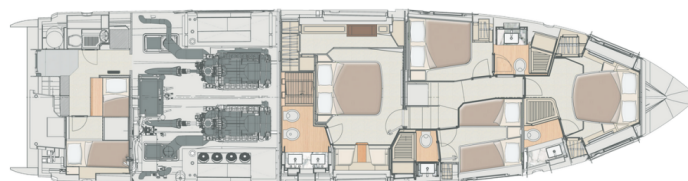

# AZIMUT 72

Relax of Croatia (2017)

**Motoryacht Azimut 72 Relax of Croatia**, gebaut im Jahr **2017**, liegt in **Sukosan, D-Marin Dalmacija Marina, Zadar & Umgebung, Kroatien** vor Anker. Es verfügt über **:Kabinen Kabinen**, bietet Platz für **:Betten Personen** und hat **4 + 1 Toiletten**. Bettwäsche und Küchenausstattung sind im Preis inbegriffen.