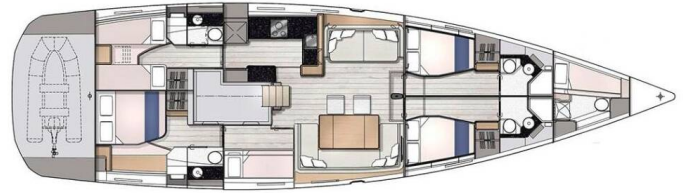

JEANNEAU 65

Uranos (2023)

Segelyacht Jeanneau 65 Uranos, gebaut im Jahr 2023, liegt in Lavrion, main port, Athens area/Saronic/Peloponese, Griechenland vor Anker. Es verfügt über :Kabinen Kabinen, bietet Platz für :Betten Personen und hat 5 Toiletten. Bettwäsche und Küchenausstattung sind im Preis inbegriffen.