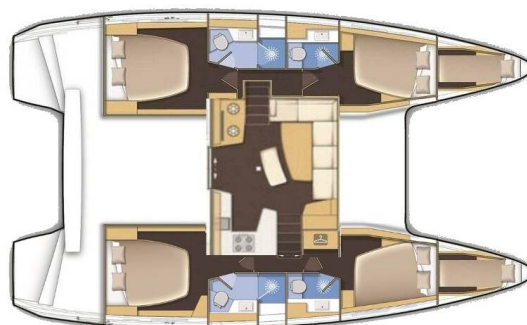

LAGOON 42

Dalmatia Sunrise (2022)

Katamaran Lagoon 42 Dalmatia Sunrise, gebaut im Jahr **2022**, liegt in **Sukosan, D-Marin Dalmacija Marina, Zadar & Umgebung, Kroatien** vor Anker. Es verfügt über **4 Kabinen**, bietet Platz für **8 Personen** und hat **4 Toiletten**. Bettwäsche und Küchenausstattung sind im Preis inbegriffen.

Dalmatia Sunrise

Baujahr

2022

Länge

42 ft

Kabinen

4 + 2

Kojen