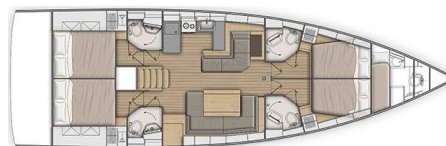

# OCEANIS 51.1

Living in sea (2022)

Segelyacht Oceanis 51.1 Living in sea, gebaut im Jahr 2022, liegt in Corfu, Gouvia Marina, Ionisches Meer, Griechenland vor Anker. Es verfügt über :Kabinen Kabinen, bietet Platz für :Betten Personen und hat 4 + 1 Toiletten. Bettwäsche und Küchenausstattung sind im Preis inbegriffen.