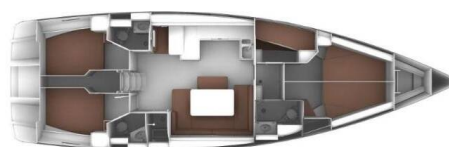

# BAVARIA CRUISER 51

Mango (2015)

Segelyacht **Bavaria Cruiser 51 Mango**, gebaut im Jahr **2015**, liegt in **Göcek Mucev Marina, Aegean, Türkei** vor Anker. Es verfügt über **5 Kabinen**, bietet Platz für **10 Betten Personen** und hat **3 Toiletten**. Bettwäsche und Küchenausstattung sind im Preis inbegriffen.

**Mango**

Baujahr

**2015**

Länge

**51 ft**

Kabinen

**5**

Kojen