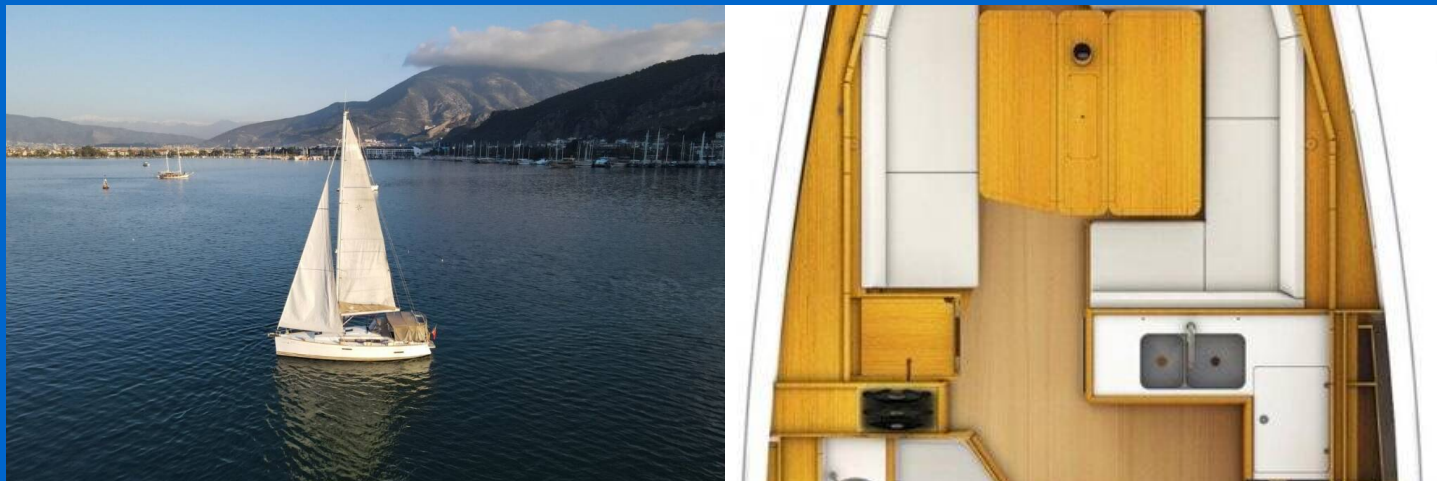

# SUN ODYSSEY 379

Mitis (2015)

Segelyacht Sun Odyssey 379 Mitis, gebaut im Jahr 2015, liegt in Fethiye, Ece Saray Marina Resort, Aegean, Türkei vor Anker. Es verfügt über :Kabinen Kabinen, bietet Platz für :Betten Personen und hat 1 Toiletten. Bettwäsche und Küchenausstattung sind im Preis inbegriffen.