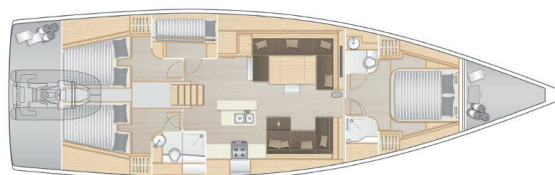

HANSE 588

Ananija II (2020)

Segelyacht Hanse 588 Ananija II, gebaut im Jahr 2020, liegt in Marmaris, Netsel Marina, Aegean, Türkei vor Anker. Es verfügt über :Kabinen Kabinen, bietet Platz für :Betten Personen und hat 2 Toiletten. Bettwäsche und Küchenausstattung sind im Preis inbegriffen.

Ananija II

Baujahr

2020

Länge

56 ft

Kabinen

3 + 1

Kojen