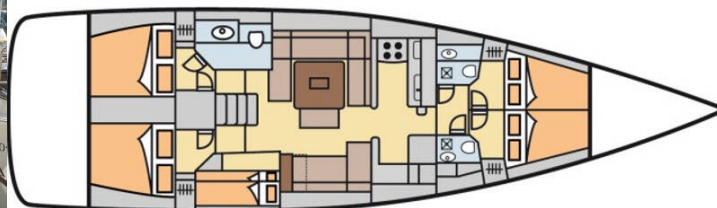

DUFOUR 500 GL

Maestro (2014)

Segelyacht Dufour 500 GL Maestro, gebaut im Jahr 2014, liegt in Marmaris, Netsel Marina, Aegean, Türkei vor Anker. Es verfügt über :Kabinen Kabinen, bietet Platz für :Betten Personen und hat 3 Toiletten. Bettwäsche und Küchenausstattung sind im Preis inbegriffen.

Maestro

Baujahr

2014

Länge

48 ft

Kabinen

5

Kojen