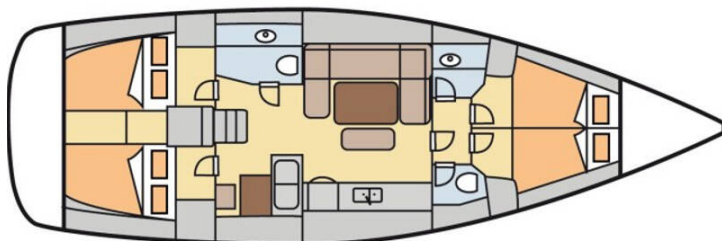

DUFOUR 450 GL

Pandeia (2013)

Segelyacht Dufour 450 GL Pandeia, gebaut im Jahr 2013, liegt in Marmaris, Netsel Marina, Aegean, Türkei vor Anker. Es verfügt über :Kabinen Kabinen, bietet Platz für :Betten Personen und hat 2 Toiletten. Bettwäsche und Küchenausstattung sind im Preis inbegriffen.