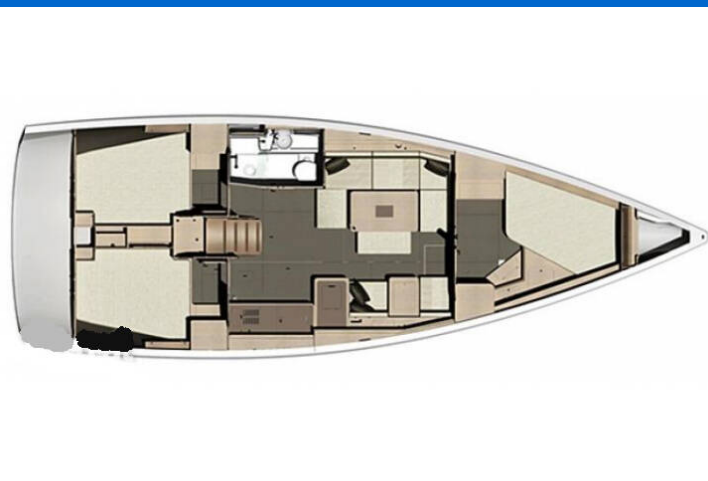

DUFOUR 410 GL

Julia (2016)

Segelyacht Dufour 410 GL Julia, gebaut im Jahr 2016, liegt in Marmaris, Netsel Marina, Aegean, Türkei vor Anker. Es verfügt über :Kabinen Kabinen, bietet Platz für :Betten Personen und hat 2 Toiletten. Bettwäsche und Küchenausstattung sind im Preis inbegriffen.

Julia

Baujahr

2016

Länge

41 ft

Kabinen

3

Kojen