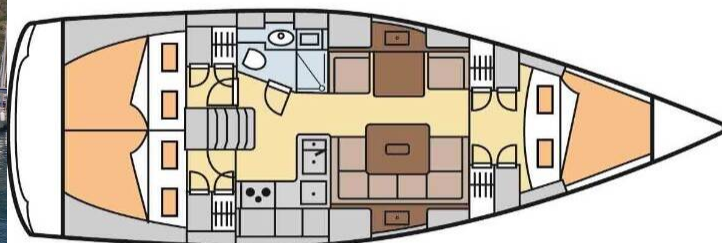

HANSE 375

Baba Yaga (2011)

Segelyacht Hanse 375 Baba Yaga, gebaut im Jahr 2011, liegt in Marmaris, Netsel Marina, Aegean, Türkei vor Anker. Es verfügt über :Kabinen Kabinen, bietet Platz für :Betten Personen und hat 1 Toiletten. Bettwäsche und Küchenausstattung sind im Preis inbegriffen.