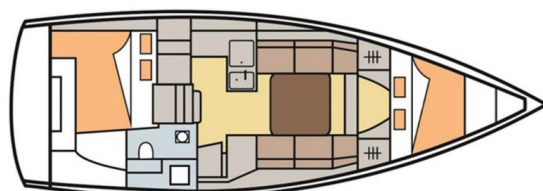

DUFOUR 350 GL

White Pearl (2016)

Segelyacht Dufour 350 GL White Pearl, gebaut im Jahr 2016, liegt in **Marmaris, Netsel Marina, Aegean, Türkei** vor Anker. Es verfügt über **2 Kabinen**, bietet Platz für **4 Betten Personen** und hat **1 Toiletten**. Bettwäsche und Küchenausstattung sind im Preis inbegriffen.

White Pearl

Baujahr

2016

Länge

34 ft

Kabinen

2

Kojen