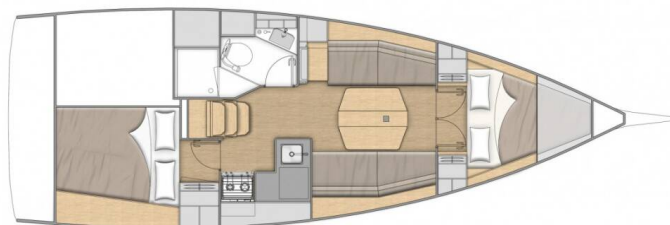

# OCEANIS 34.1

Aria (2023)

Segelyacht Oceanis 34.1 Aria, gebaut im Jahr 2023, liegt in Athens, Alimos marina, Athens area/Saronic/Peloponese, Griechenland vor Anker. Es verfügt über :Kabinen Kabinen, bietet Platz für :Betten Personen und hat 1 Toiletten. Bettwäsche und Küchenausstattung sind im Preis inbegriffen.