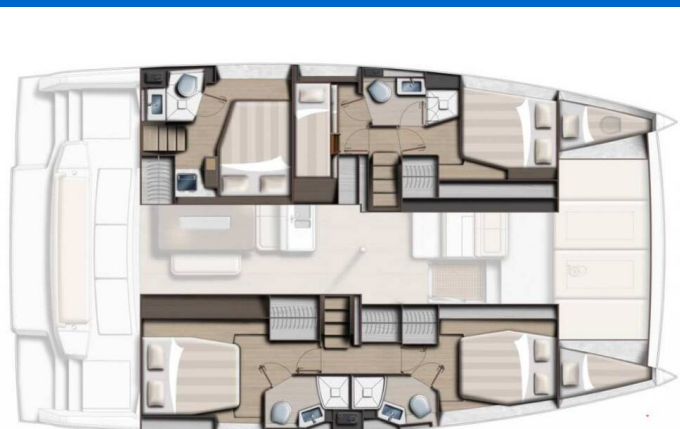

# BALI 4.6

Seaduction (2022)

Katamaran Bali 4.6 Seaduction, gebaut im Jahr 2022, liegt in Olbia, Sardinien, Italien vor Anker. Es verfügt über :Kabinen Kabinen, bietet Platz für :Betten Personen und hat 4 + 1 Toiletten. Bettwäsche und Küchenausstattung sind im Preis inbegriffen.

## YACHT SPECIFICATIONS

Yachtbasis  
**Olbia, Italien**

Yacht ID  
**4652**

Marken  
**Catana**

Yachtname  
**Seaduction**

Baujahr  
**2022**

Länge  
**47 ft**

Kabinen  
**5 + 1**