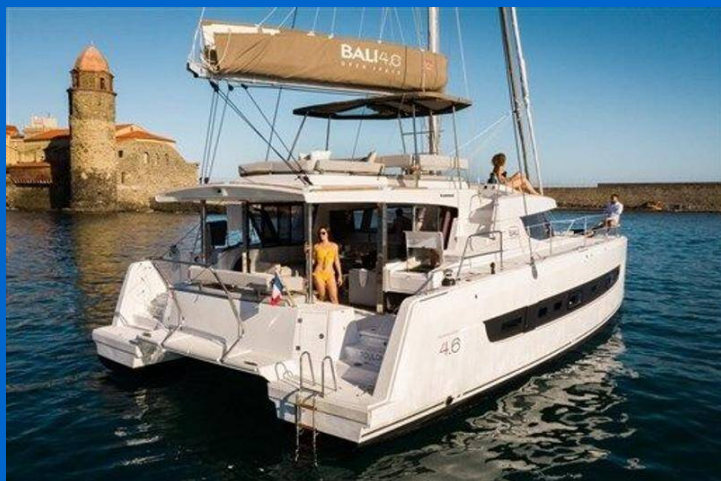

# BALI 4.6

Seaduction (2022)

Katamaran Bali 4.6 Seaduction, gebaut im Jahr 2022, liegt in Olbia, Sardinien, Italien vor Anker. Es verfügt über :Kabinen Kabinen, bietet Platz für :Betten Personen und hat 4 + 1 Toiletten. Bettwäsche und Küchenausstattung sind im Preis inbegriffen.

## YACHT SPECIFICATIONS

Yachtbasis  
**Olbia, Italien**

Yacht ID  
**4652**

Marken  
**Catana**

Yachtname  
**Seaduction**

Baujahr  
**2022**

Länge  
**47 ft**

Kabinen  
**5 + 1**