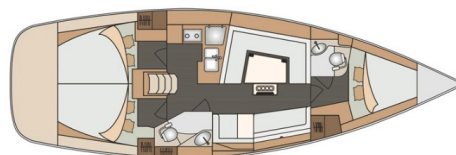

ELAN IMPRESSION 40

Vili (2015)

Segelyacht Elan Impression 40 Vili, gebaut im Jahr 2015, liegt in Marina Zadar (ex. Tankerkomerc), Zadar & Umgebung, Kroatien vor Anker. Es verfügt über :Kabinen Kabinen, bietet Platz für :Betten Personen und hat 2 Toiletten. Bettwäsche und Küchenausstattung sind im Preis inbegriffen.