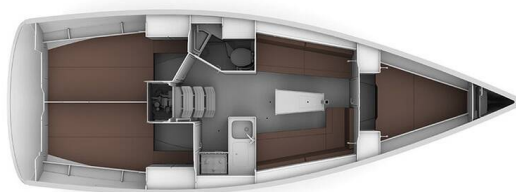

BAVARIA CRUISER 34

Siesta (2017)

Segelyacht **Bavaria Cruiser 34 Siesta**, gebaut im Jahr **2017**, liegt in **Marina Pirovac, Sibenik & Umgebung, Kroatien** vor Anker. Es verfügt über **:Kabinen Kabinen**, bietet Platz für **:Betten Personen** und hat **1 Toiletten**. Bettwäsche und Küchenausstattung sind im Preis inbegriffen.

Siesta

Baujahr

2017

Länge

33 ft

Kabinen

3

Kojen