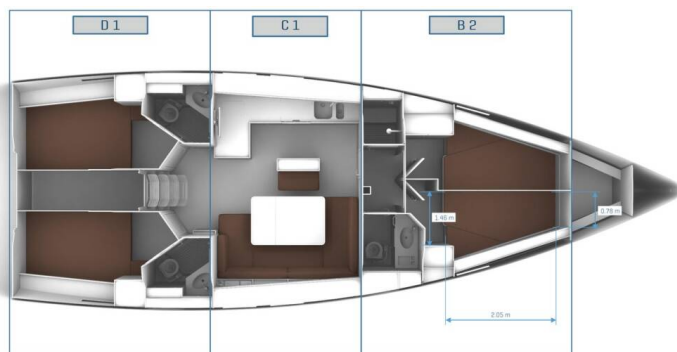

# BAVARIA CRUISER 46

Classy (2022)

Segelyacht **Bavaria Cruiser 46 Classy**, gebaut im Jahr **2022**, liegt in **Marmaris, Albatros Marina, Aegean, Türkei** vor Anker. Es verfügt über **4 Kabinen**, bietet Platz für **8 Betten Personen** und hat **3 Toiletten**. Bettwäsche und Küchenausstattung sind im Preis inbegriffen.

**Classy**

Baujahr

**2022**

Länge

**47 ft**

Kabinen

**4**

Kojen