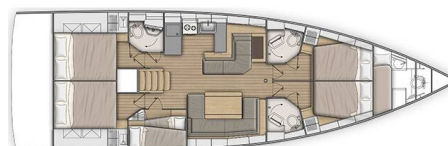

OCEANIS 51.1

Annezia Star (2022)

Segelyacht Oceanis 51.1 Annezia Star, gebaut im Jahr 2022, liegt in Athens, Alimos marina, Athens area/Saronic/Peloponese, Griechenland vor Anker. Es verfügt über :Kabinen Kabinen, bietet Platz für :Betten Personen und hat 3 + 1 Toiletten. Bettwäsche und Küchenausstattung sind im Preis inbegriffen.